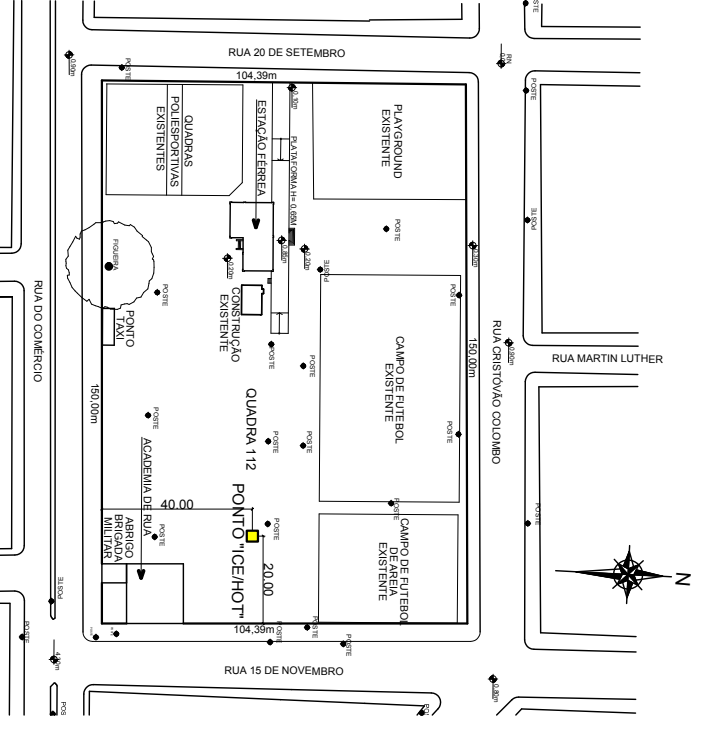

PLANTA DE SITUAÇÃO
PRAÇA ARMANDO MATTES
Escala: 1/2000

PLANTA DE SITUAÇÃO
COMPLEXO DESPORTIVO LEONEL DE MOURA BRIZOLLA
Escala: 1/2000

LEGENDA:

PONTO "ICEHOT"

PLANTA DE SITUAÇÃO
PRAÇA DA ESTATION FÉRREA
Escala: 1/2000

**PREFEITURA MUNICIPAL
DE PORTÃO**

LOCALIZAÇÃO PONTOS DE ICEHOT

END.: LOCAIS INDICADOS EM PLANTA
 RESP. TÉCNICO:

CONTEÚDO	ESCALA	DATA	PRANCHA
PLANTA DE SITUAÇÃO	1/2000	JUN/2018	A1
PLANTA DE LOCALIZAÇÃO	QUANTIDADE	DESENHO	
	03	ANELI BARCELOS	