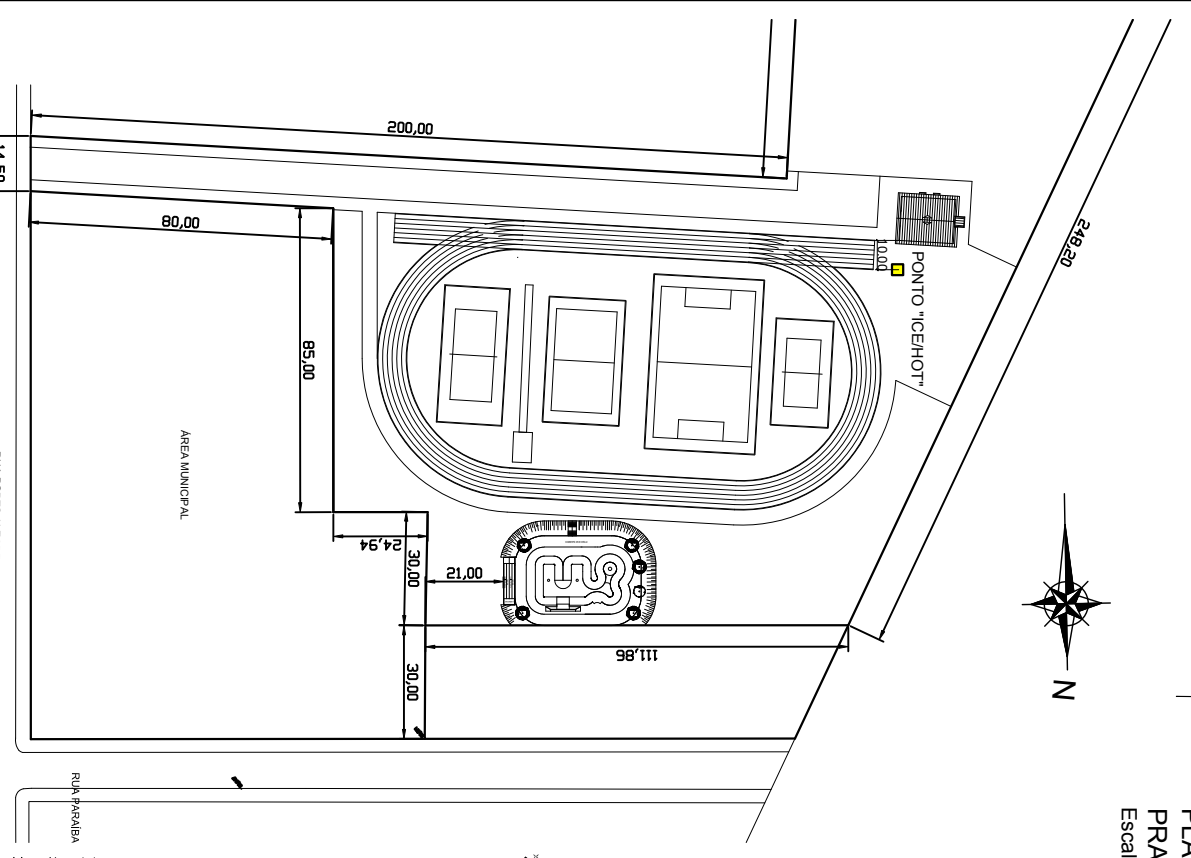

PLANTA DE SITUAÇÃO
PRAÇA ARMANDO MATTES
Escala: 1/2000

PLANTA DE SITUAÇÃO
COMPLEXO DESPORTIVO LEONEL DE MOURA BRIZOLLA
Escala: 1/2000

LEGENDA:

PONTO "ICEHOT"

PLANTA DE SITUAÇÃO
PRAÇA DA ESTATION FÉRREA
Escala: 1/2000

**PREFEITURA MUNICIPAL
DE PORTÃO**

LOCALIZAÇÃO PONTOS DE ICEHOT

END.: LOCAIS INDICADOS EM PLANTA
 RESP. TÉCNICO:

CONTEÚDO	ESCALA	DATA	PRANCHA
PLANTA DE SITUAÇÃO	1/2000	JUN/2018	A1
PLANTA DE LOCALIZAÇÃO	QUANTIDADE	DESENHO	
	03	ANELI BARCELOS	